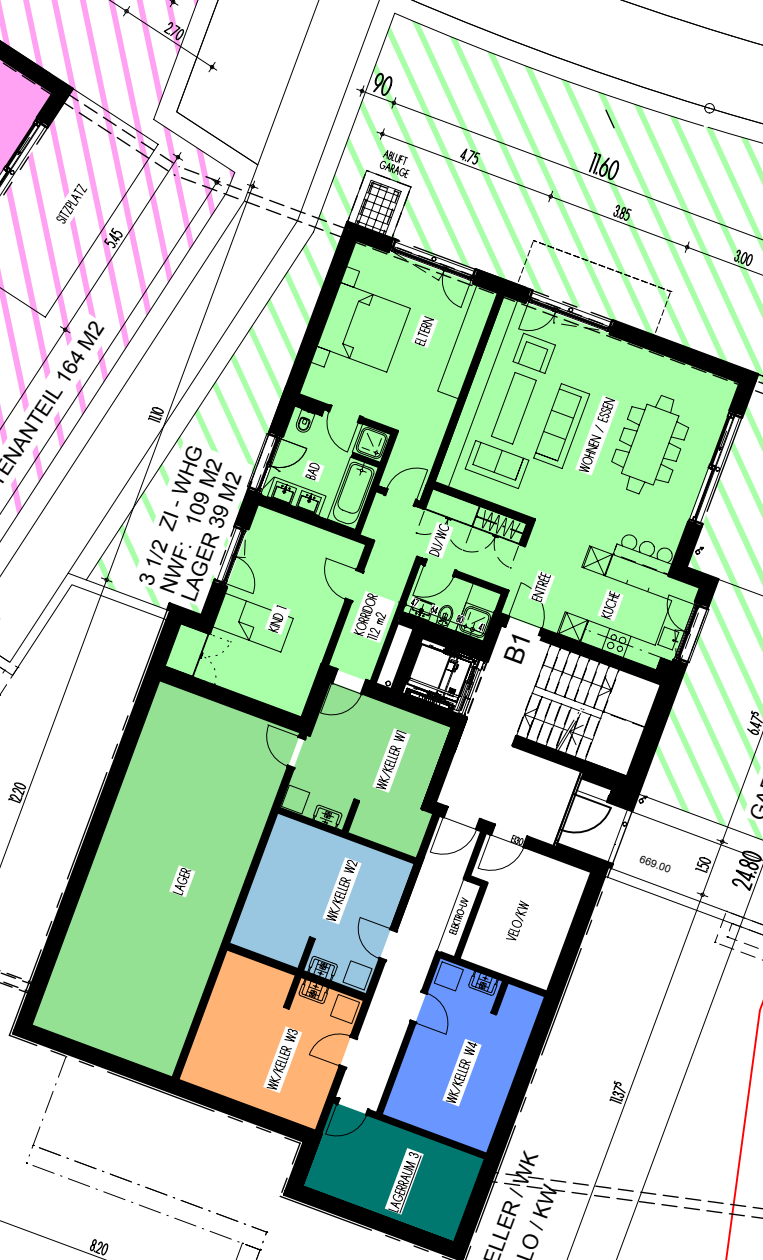

STWE

RESIDENZ WASSBERG

0 5 10m

UNTERGESCHOSS 1:200

06.03.2017

HAUS A: 1*3.5 ZIMMER-WHG/3 LAGER-RÄUME
HAUS B: 1*3.5 ZIMMER-WHG/2 LAGER-RÄUME

Wassbergstrasse

8169

3799

PRB Nr. 735 / 1953

2673

2644

2671

EINFAHRT
PARKING

VDV Nr. 5401 / 2012

1340

1340

1340

1390